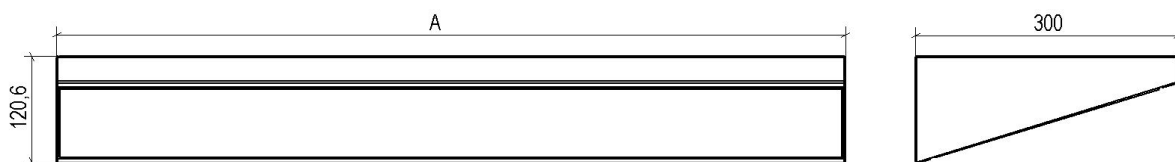

## NEREZOVÁ POLICE ZÁVĚSNÁ

- Samonosná police vhodná do čistých prostor.
- Nosnost police:
  - je 30 kg/police
- Zavěšení police
  - montáž do příčky za pomoci samožezných šroubů

### Rozměrová řada:

Šířka police A (mm)	600; 700; 800; 900
Hloubka ložné plochy (mm)	300
Výška police (mm)	120

### Šířka

šířka	hodnota
600 mm	Šířka nerezové police
700 mm	Šířka nerezové police
800 mm	Šířka nerezové police
900 mm	Šířka nerezové police