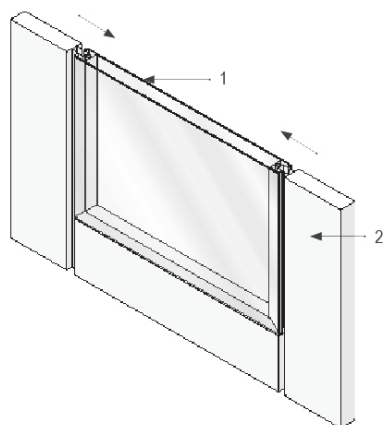

PANEL OKENNÍ - PHARMA PROSKLENÍ NA ŠÍŘKU PANELU

Celoprosklený okenní panel je jedním ze základních komponentů pro vybudování čistých prostor a pracovišť s maximální bezpečností, sterilitou, hygienou, snadnou údržbou a sanitací. Svým provedením je vhodný především pro prostory ve farmaceutickém, elektrotechnickém, strojírenském, potravinářském, chemickém, aj. průmyslu a prostory ve zdravotnických zařízeních.

POPIS VÝROBKU

- Okenní panel se skládá z ocelového rámu, do něhož je vlepeno sklo, které je po obvodě dotmeleno silikonovým tmelem.
- Okenní panel lícuje z obou stran s povrchem ostatních příčkových panelů.
- Rámem lze protáhnout i elektroinstalační průchodky.
- Možno vložit žaluzie elektrické, magnetické a mechanické.
- Možnost atypického provedení.
- Spojování okenních panelů navzájem i s běžnými panely navazuje na systém běžných příčkových panelů.

VÝHODY

- Rychlá montáž a demontáž umožňující pružnou změnu dispozičního řešení prostoru.
- Systém spojení okenních panelů je shodný se systémem montáže běžných příček, tzn. vzájemným nasouváním.
- Okenní panel lícuje z obou stran s povrchem ostatních příčkových panelů.