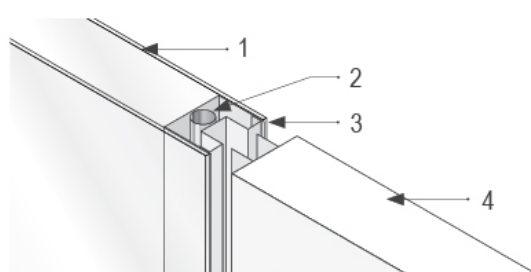

SPOJENÍ PROSKLENÍ S PANELEM

1 - Sklo; 2 - Elektroinstalační průchodka; 3 - Tmelení;
4 - Příkladový panel

VÝHODY

- Rychlá montáž a demontáž umožňující pružnou změnu dispozičního řešení prostoru.
- Systém spojení okenních panelů je shodný se systémem montáže běžných příček, tzn. vzájemným nasouváním.
- Okenní panel lícuje z obou stran s povrchem ostatních příčkových panelů.

TECHNICKÁ DATA

Typ panelu

panel okenní – pharma prosklení na šířku panelu

Tloušťka panelu

100 mm

60 mm

52 mm