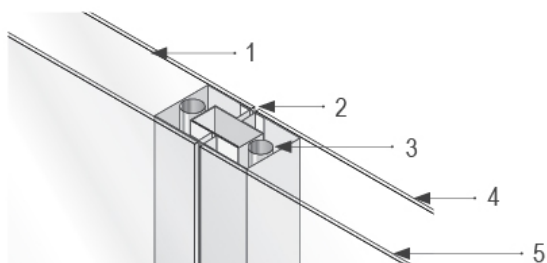

SPOJENÍ DVOU PROSKLENÍ

1 - Sklo; 2 - Tmelení; 3 - Elektroinstalační průchodka; 4 - Sklo;
5 - Sklo