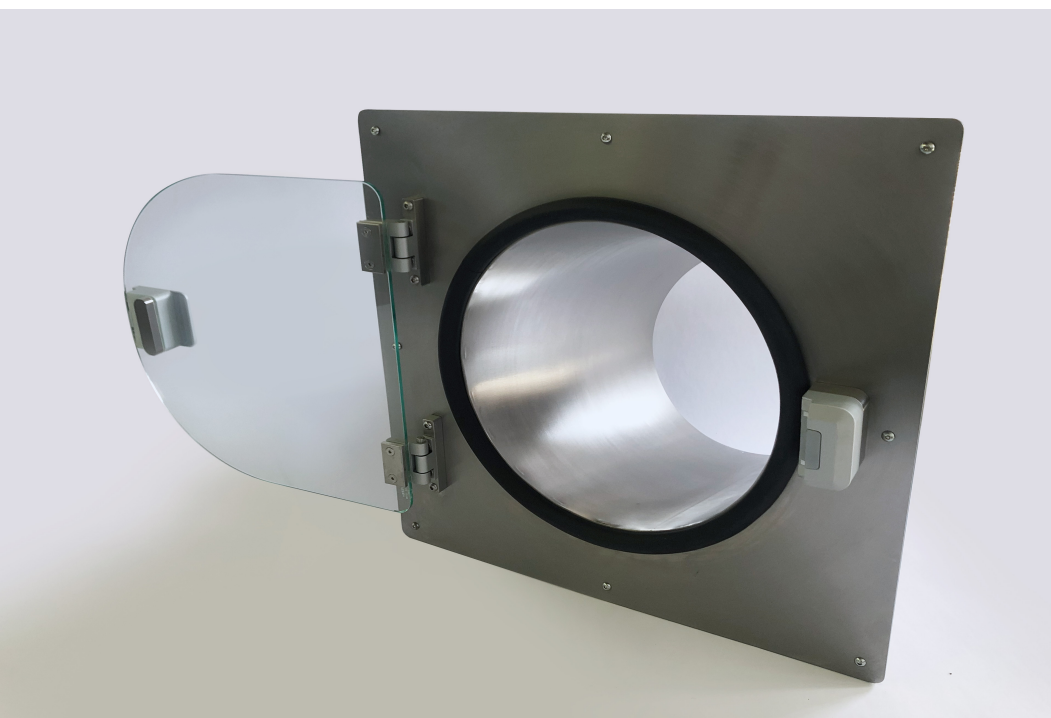

## NEKONEČNÝ RUKÁVEC DO PŘÍČKY

Nekonečný rukávec slouží pro přesunutí materiálu mezi místnostmi s jinou třídou čistoty. Korpus rukávce je z nerezového plechu AISI304. Vně místnosti je na tubusu navlečena plastová fólie pro vložení materiálu. Možnost použití mezi místnostmi do příčky Forclean šířky 52 mm a 60 mm.

### POPIS VÝROBKU

- Mechanický uzavírací mechanismus
- Tubus s hadicovou fólií pro odebírání potřebného materiálu
- Materiál: nerezová ocel AISI 304; kalené, bezpečnostní sklo; těsnění EPDM

### PŘÍSLUŠENSTVÍ

- Skládaná fólie pro nasunutí na tubus
- Svářecí lišta pro hermetické zatavení hadicové fólie - zabrání kontaminaci obsluhy
- Nerezový stolek pro umístění materiálu a svářečky

### VÝHODY

- Jednoduchá obsluha
- Rychlý výstup materiálu mimo místnost
- Průměr tubusu 300 mm
- Možnost instalace mezi místnostmi do příčky 52 mm i 60 mm