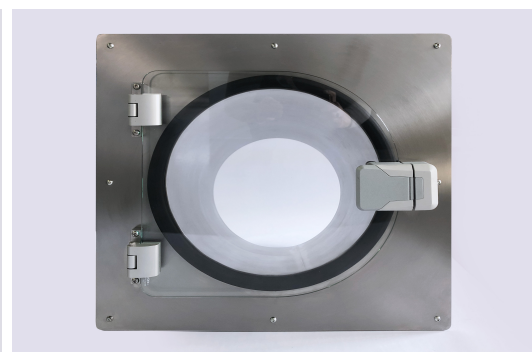

## NEKONEČNÝ RUKÁVEC DO PŘÍČKY

Nekonečný rukávec slouží pro přesunutí materiálu mezi místnostmi s jinou třídou čistoty. Korpus rukávce je z nerezového plechu AISI304. Vně místnosti je na tubusu navlečena plastová fólie pro vložení materiálu. Možnost použití mezi místnostmi do příčky Forclean šířky 52 mm a 60 mm.

### POPIS VÝROBKU

- Mechanický uzavírací mechanismus
- Tubus s hadicovou fólií pro odebírání potřebného materiálu
- Materiál: nerezová ocel AISI 304; kalené, bezpečnostní sklo; těsnění EPDM

### PŘÍSLUŠENSTVÍ

- Skládaná fólie pro nasunutí na tubus
- Svářecí lišta pro hermetické zatavení hadicové fólie - zabrání kontaminaci obsluhy
- Nerezový stolek pro umístění materiálu a svářečky

### VÝHODY

- Jednoduchá obsluha
- Rychlý výstup materiálu mimo místnost
- Průměr tubusu 300 mm
- Možnost instalace mezi místnostmi do příčky 52 mm i 60 mm