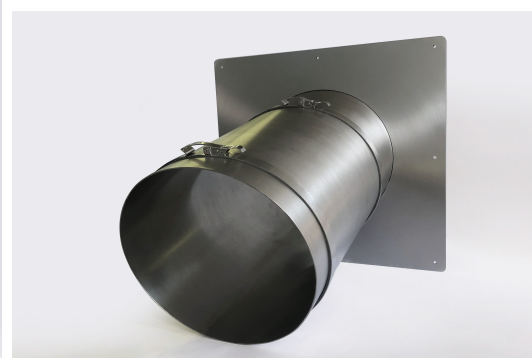

## NEKONEČNÝ RUKÁVEC DO PŘÍČKY

Nekonečný rukávec slouží pro přesunutí materiálu mezi místnostmi s jinou třídou čistoty. Korpus rukávce je z nerezového plechu AISI304. Vně místnosti je na tubusu navlečena plastová fólie pro vložení materiálu. Možnost použití mezi místnostmi do příčky Forclean šířky 52 mm a 60 mm.

### POPIS VÝROBKU

- Mechanický uzavírací mechanismus
- Tubus s hadicovou fólií pro odebírání potřebného materiálu
- Materiál: nerezová ocel AISI 304; kalené, bezpečnostní sklo; těsnění EPDM

### PŘÍSLUŠENSTVÍ

- Skládaná fólie pro nasunutí na tubus
- Svářecí lišta pro hermetické zatavení hadicové fólie - zabrání kontaminaci obsluhy
- Nerezový stolek pro umístění materiálu a svářečky

### VÝHODY

- Jednoduchá obsluha
- Rychlý výstup materiálu mimo místnost
- Průměr tubusu 300 mm
- Možnost instalace mezi místnostmi do příčky 52 mm i 60 mm