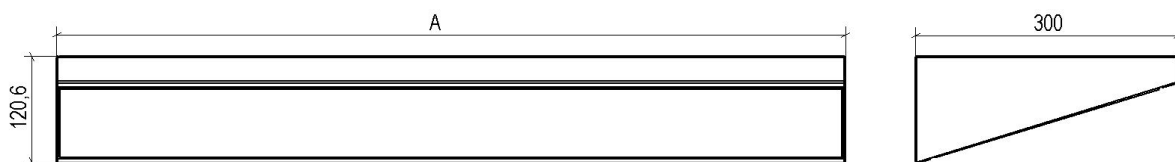

kat. č. 215.08

Úložné priestory

NEREZOVÁ POLICA ZAVESENÁ

FORCLEAN[®]
Clean Room Elements

- Samonosná polica vhodná do čistých priestorov.
- Nosnosť police:
 - je 30 kg / polica
- Zavesenie police
- Montáž do priečky za pomocou samožezných skrutiek

Rozmerová rada:

Šírka police A (mm)	600; 700; 800; 900
Hĺbka ložnej plochy (mm)	300
Výška police (mm)	120

VIAC INFORMÁCIÍ, FOTOGRAFIE

TECHNICKÉ DÁTA

Typové označenie

Nerezová police zavesená

Šírka

šírka	hodnota
600 mm	Šírka nerezovej police
700 mm	Šírka nerezovej police
800 mm	Šírka nerezovej police
900 mm	Šírka nerezovej police