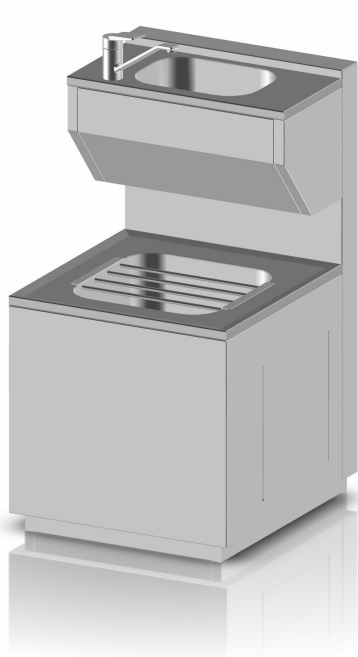

Nerezová výlevka jednoduchá:

- Výlevka je opatrená drezom s rozmermi 400x400x250 mm.
- Pracovná doska je opatrená prelisom.
- Servisné dvierka sú umiestnené v jednej z bočníc alebo na čelnej strane výlevky. Voliteľná sprava, zľava alebo čelné.
- K tomuto typu výlevky sa odporúča nástenná batéria. Alternatívnym riešením je stojanková batéria s vytiahnuť hlavnicou.

Rozmerová rada:

Šírka výlevky (mm)	600
Hĺbka výlevky (mm)	600
Výška výlevky (mm)	600

Nerezová výlevka kombinovaná:

- Výlevka je opatrená drezom s rozmermi 400x400x250 mm s pracovnou doskou opatrenou prelisom a hornou stavbou s umývadlom 330x235x180 mm a hladkou pracovnou doskou.
- Servisné dvierka spodnej stavby sú umiestnené v jednej z bočníc alebo na čelnej strane výlevky. Servisné dvierka hornej stavby sú z prednej strany.
- K tomuto typu výlevky sa odporúča stojanková batéria s otočným ramienkom alebo vytiahovateľnou hlavou. Batéria je umiestnená na ľavý predný roh umývadla.

Rozmerová rada:

Šírka výlevky (mm) 600
Hĺbka výlevky (mm) 680
Výška výlevky (mm) 600
Výška umývadla (mm) 1100

VIAC INFORMÁCIÍ, FOTOGRAFIE

TECHNICKÉ DÁTA

Typové označenie

Nerezové výlevky

Typ výlevky

šířka	výška	hĺbka	hodnota
600 mm	600 mm	600 mm	Výlevka jednoduchá
600 mm	1100 mm	680 mm	Výlevka kombinovaná

Servisné dvierka

Servisný prístup z čela

Servisný prístup ľavý

Servisný prístup pravý

Základný profil

Nerezový základný profil - pohľadový. Výška Profilu 50 mm.

Základný profil kovový potiahnutý podlahovinou. Pre novú podlahovú krytinu. Výška profilu 50 mm.