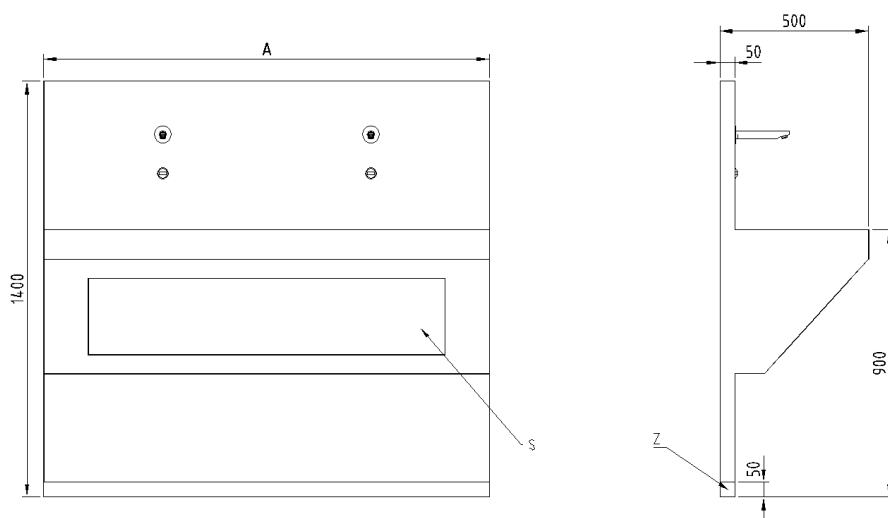

Rozmerová rada:

Šírka žľabu A (mm)	800; 1500; 1850; 2100; 2400
Celková hĺbka žľabu (mm)	500
Výška žľabu (mm)	900
Celková výška zadného panela (mm)	1400

**LEGENDA:**

- S - Servisné dvierka
 Z - Základný profil výšky 50 mm

VIAC INFORMÁCIÍ, FOTOGRAFIE

TECHNICKÉ DÁTA

Typové označenie

Umývací žľab

Šírka žľabu

šírka	hodnota
800 mm	Umývací žľab s 1 senzorovou batériou
1500 mm	Umývací žľab s 2 senzorovými batériami
1850 mm	Umývací žľab s 2 senzorovými batériami
2100 mm	Umývací žľab s 2 senzorovými batériami
2100 mm	Umývací žľab s 3 senzorovými batériami
2400 mm	Umývací žľab s 3 senzorovými batériami