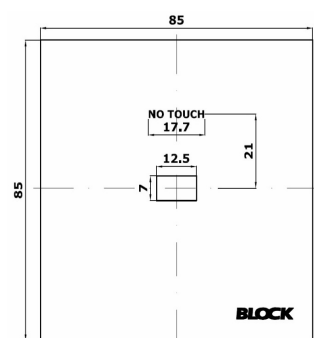

Doplňky

BEZDOTYKOVÝ SPÍNAČ

Bezdotykový IR (infračervený) spínač (tlačidlo) slúži k vypínaniu a zapínaniu svetla alebo podobného el. zariadenia bez potreby dotýkať sa spínača. Bezdotykové tlačidlo nachádza uplatnenie v miestach s vysokými hygienickými nárokmi, ako napr.: čisté priestory, laboratória alebo operačné sály. Senzor je neoceniteľný pri rozsvietení, otváraní dvier atď. v prípadoch, keď má personál často mokré ruky a nechce sa dotýkať vypínača.

Bezdotykový spínač sa dá využiť kdekoľvek miesto mechanického tlačidla s prívodom 230V.

Vďaka inováciám bezdotykový spínač bez problémov funguje i pri intenzívnom osvetlení, napr. na priamom slnku, kde bežné IR senzory nezvládajú odfiltrovať infračervené žiarenie zo slnka.

VIAC INFORMÁCIÍ, FOTOGRAFIE

TECHNICKÉ DÁTA

Typ spínača

Bezdotykový spínač