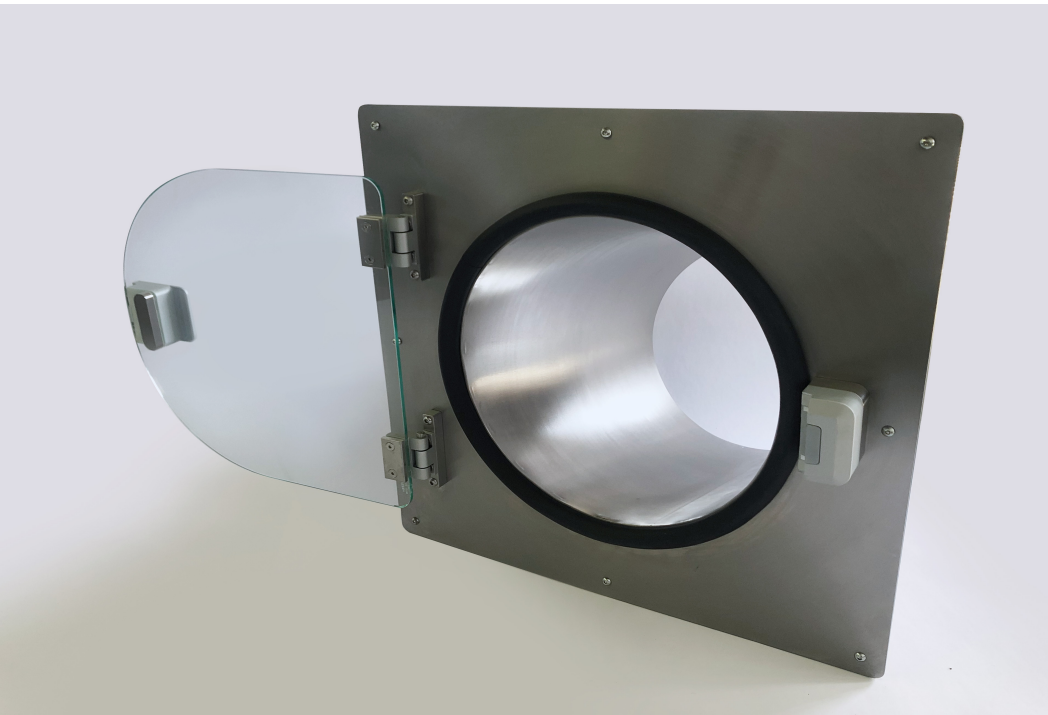

## NEKONEČNÝ RUKÁVEC

Nekonečný rukávec slúži pre presunutie materiálu medzi miestnosťami s inou triedou čistoty. Korpus rukávca je z nerezového plechu AISI304. Mimo miestnosť je na tubusu navlečená plastová fólia pre vloženie materiálu. Možnosť použitia medzi miestnosťami do priečky Forclean hrúbky 52 mm a 60 mm.

### POPIS VÝROBKU

- Mechanický uzatvárací mechanismus
- Tubus s hadicovou fóliou pre odebíranie potrebného materiálu
- Materiál: nerezová ocel AISI 304; kalené, bezpečnostné sklo; tesnenie EPDM

### PRÍSLUŠENSTVO

- Skládaná fólia pre nasunutie na tubus
- Zvárečia lišta pre hermetické zatavenie hadicovej fólie - zabráni kontaminácii obsluhy
- Nerezový stolík pre umiestnenie materiálu a zväračky

### VÝHODY

- Jednoduchá obsluha
- Rychlý výstup materiálu mimo miestnosť
- Priemer tubusu 300 mm
- Možnosť inštalácie medzi miestnosťami do priečky 52 mm aj 60 mm