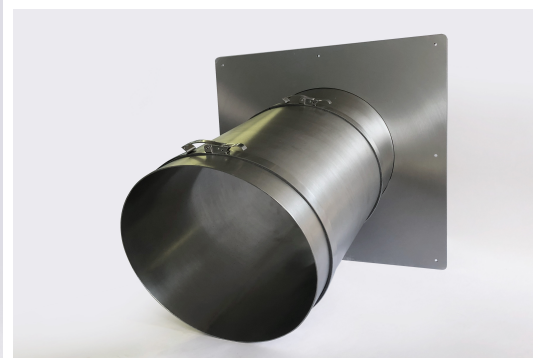

## NEKONEČNÝ RUKÁVEC

Nekonečný rukávec slúži pre presunutie materiálu medzi miestnosťami s inou triedou čistoty. Korpus rukávca je z nerezového plechu AISI304. Mimo miestnosť je na tubusu navlečená plastová fólia pre vloženie materiálu. Možnosť použitia medzi miestnosťami do priečky Forclean hrúbky 52 mm a 60 mm.

### POPIS VÝROBKU

- Mechanický uzatvárací mechanismus
- Tubus s hadicovou fóliou pre odebíranie potrebného materiálu
- Materiál: nerezová ocel AISI 304; kalené, bezpečnostné sklo; tesnenie EPDM

### VÝHODY

- Jednoduchá obsluha
- Rychlý výstup materiálu mimo miestnosť
- Priemer tubusu 300 mm
- Možnosť inštalácie medzi miestnosťami do priečky 52 mm aj 60 mm