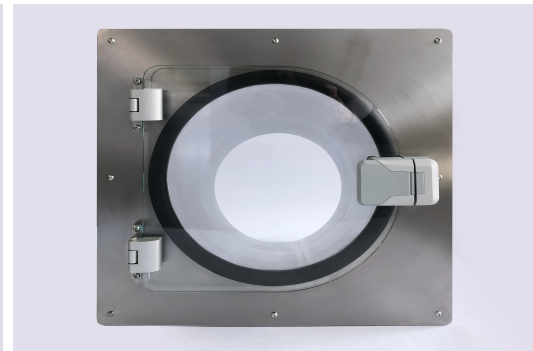

## NEKONEČNÝ RUKÁVEC

Nekonečný rukávec slúži pre presunutie materiálu medzi miestnosťami s inou triedou čistoty. Korpus rukávca je z nerezového plechu AISI304. Mimo miestnosť je na tubusu navlečená plastová fólia pre vloženie materiálu. Možnosť použitia medzi miestnosťami do priečky Forclean hrúbky 52 mm a 60 mm.

### POPIS VÝROBKU

- Mechanický uzatvárací mechanismus
- Tubus s hadicovou fóliou pre odebíranie potrebného materiálu
- Materiál: nerezová ocel AISI 304; kalené, bezpečnostné sklo; tesnenie EPDM

### PRÍSLUŠENSTVO

- Skládaná fólia pre nasunutie na tubus
- Zvárečia lišta pre hermetické zatavenie hadicovej fólie - zabráni kontaminácii obsluhy
- Nerezový stolík pre umiestnenie materiálu a zväračky

### VÝHODY

- Jednoduchá obsluha
- Rychlý výstup materiálu mimo miestnosť
- Priemer tubusu 300 mm
- Možnosť inštalácie medzi miestnosťami do priečky 52 mm aj 60 mm