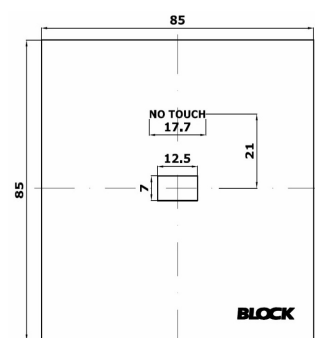

каталоговый номер 111.04

Принадлежности

БЕСКОНТАКНЫЙ ВКЛЮЧАТЕЛЬ

Бесконтактный IR (инфракрасный - ИК) включатель (кнопка) используется для включения и выключения освещения или подобного эл. устройства без необходимости касаться включателя.