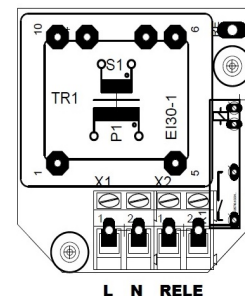

каталоговый номер 111.04

Принадлежности

БЕСКОНТАКНЫЙ ВКЛЮЧАТЕЛЬ

Бесконтактный IR (инфракрасный - ИК) включатель (кнопка) используется для включения и выключения освещения или подобного эл. устройства без необходимости касаться включателя.